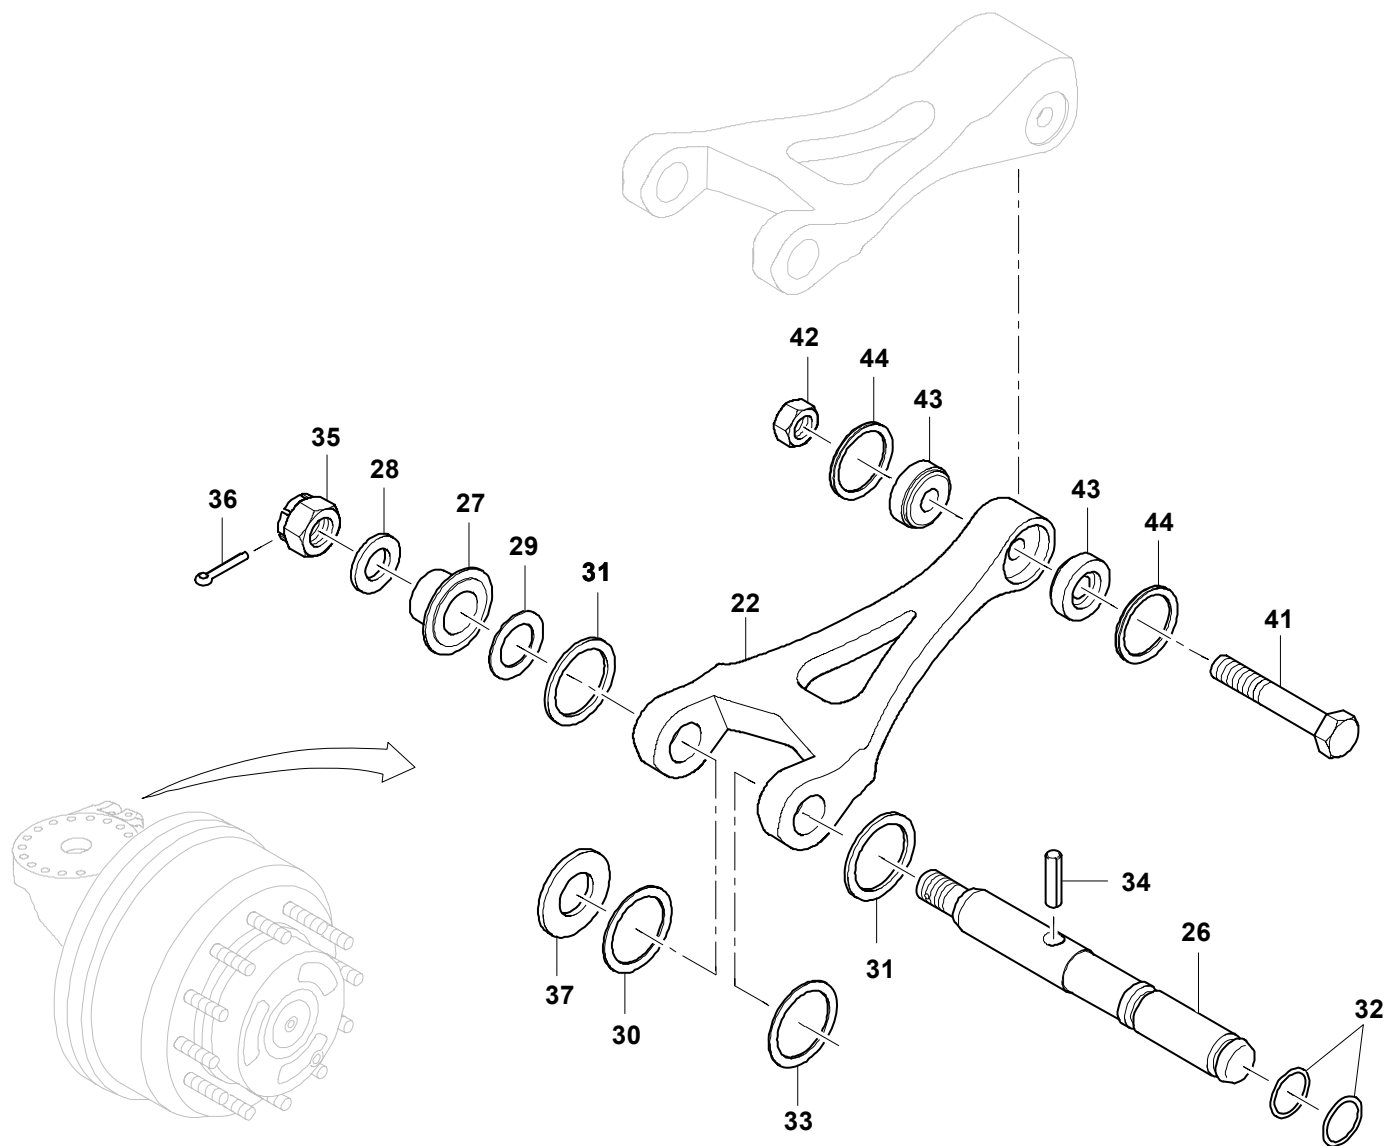

**GROVE**LAUFRAD  
RUNNING WHEELBILDTADEL  
PICTORIAL DISPLAY**GMK 6300**  
**BE 506**  
**G 061**

05.10

**3189327-ETL #**

1/3

3189327-0-BL01-0510-0000

**GROVE**LAUFRAD  
RUNNING WHEELBILDTADEL  
PICTORIAL DISPLAY**GMK 6300**  
**BE 506**  
**G 061**

05.10

**3189327-ETL #**

2/3

**GROVE**LAUFRAD  
RUNNING WHEELBILDТАFEL  
PICTORIAL DISPLAY**GMK 6300**  
**BE 506**  
**G 061**

05.10

**3189327-ETL #**

3/3

3189327-0-BL03-0510-0000